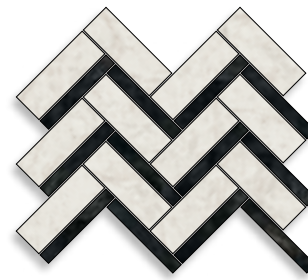

MOSAICO NERO
5X5 cm (2"x2")
30X30 cm (12"x12")
Reff./Lev.

HEXAGON BIANCO
29,3X29,4 cm
(11½"x11½") Lev.

HEXAGON GRIGIO
29,3X29,4 cm
(11½"x11½") Lev.

HEXAGON BLU
29,3X29,4 cm
(11½"x11½") Lev.

HEXAGON NERO
29,3X29,4 cm
(11½"x11½") Lev.

FRECCIA BIANCO/GRIGIO
33,3X37,5 cm (13⅛"x14¾")
Lev.

FRECCIA BIANCO/BLU
33,3X37,5 cm (13⅛"x14¾")
Lev.

FRECCIA BIANCO/NERO
33,3X37,5 cm (13⅛"x14¾")
Lev.

AQUA HEXAGON BIANCO/GRIGIO/BLU 29,3x29,4 cm (11¹/₂"x11¹/₂"")