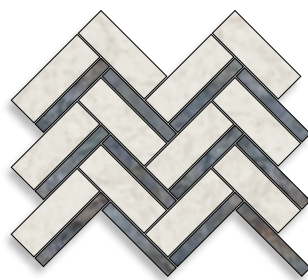

MOSAICO NERO
5X5 cm (2"x2")
30X30 cm (12"x12")
Reff./Lev.

HEXAGON BIANCO
29,3X29,4 cm
(11½"x11½") Lev.

HEXAGON GRIGIO
29,3X29,4 cm
(11½"x11½") Lev.

HEXAGON BLU
29,3X29,4 cm
(11½"x11½") Lev.

HEXAGON NERO
29,3X29,4 cm
(11½"x11½") Lev.

FRECCIA BIANCO/GRIGIO
33,3X37,5 cm (13⅛"x14¾")
Lev.

FRECCIA BIANCO/BLU
33,3X37,5 cm (13⅛"x14¾")
Lev.

FRECCIA BIANCO/NERO
33,3X37,5 cm (13⅛"x14¾")
Lev.

AQUA HEXAGON BIANCO/GRIGIO/BLU 29,3x29,4 cm (11¹/₂"x11¹/₂"")